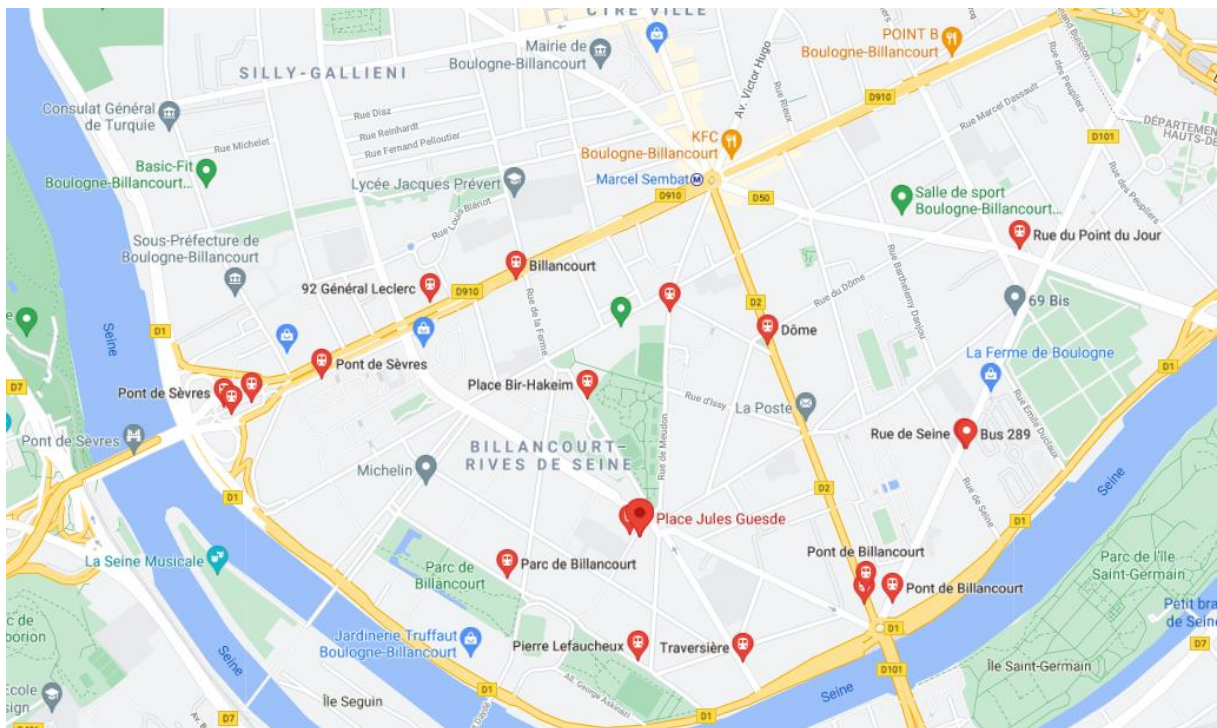

## **APP Boulogne GRETA 92**

Lycée Simone Veil

6 Place Jules Guesde

92100 BOULOGNE-BILLANCOURT

**METRO : Ligne 9 Billancourt**

**BUS : Lignes** 126 Danjou  
260 Pierre Le Fauchoux  
389 Place Jules Guesde  
467 Pont de Sèvres

**Ligne SUBB – Place Jules Guesde**